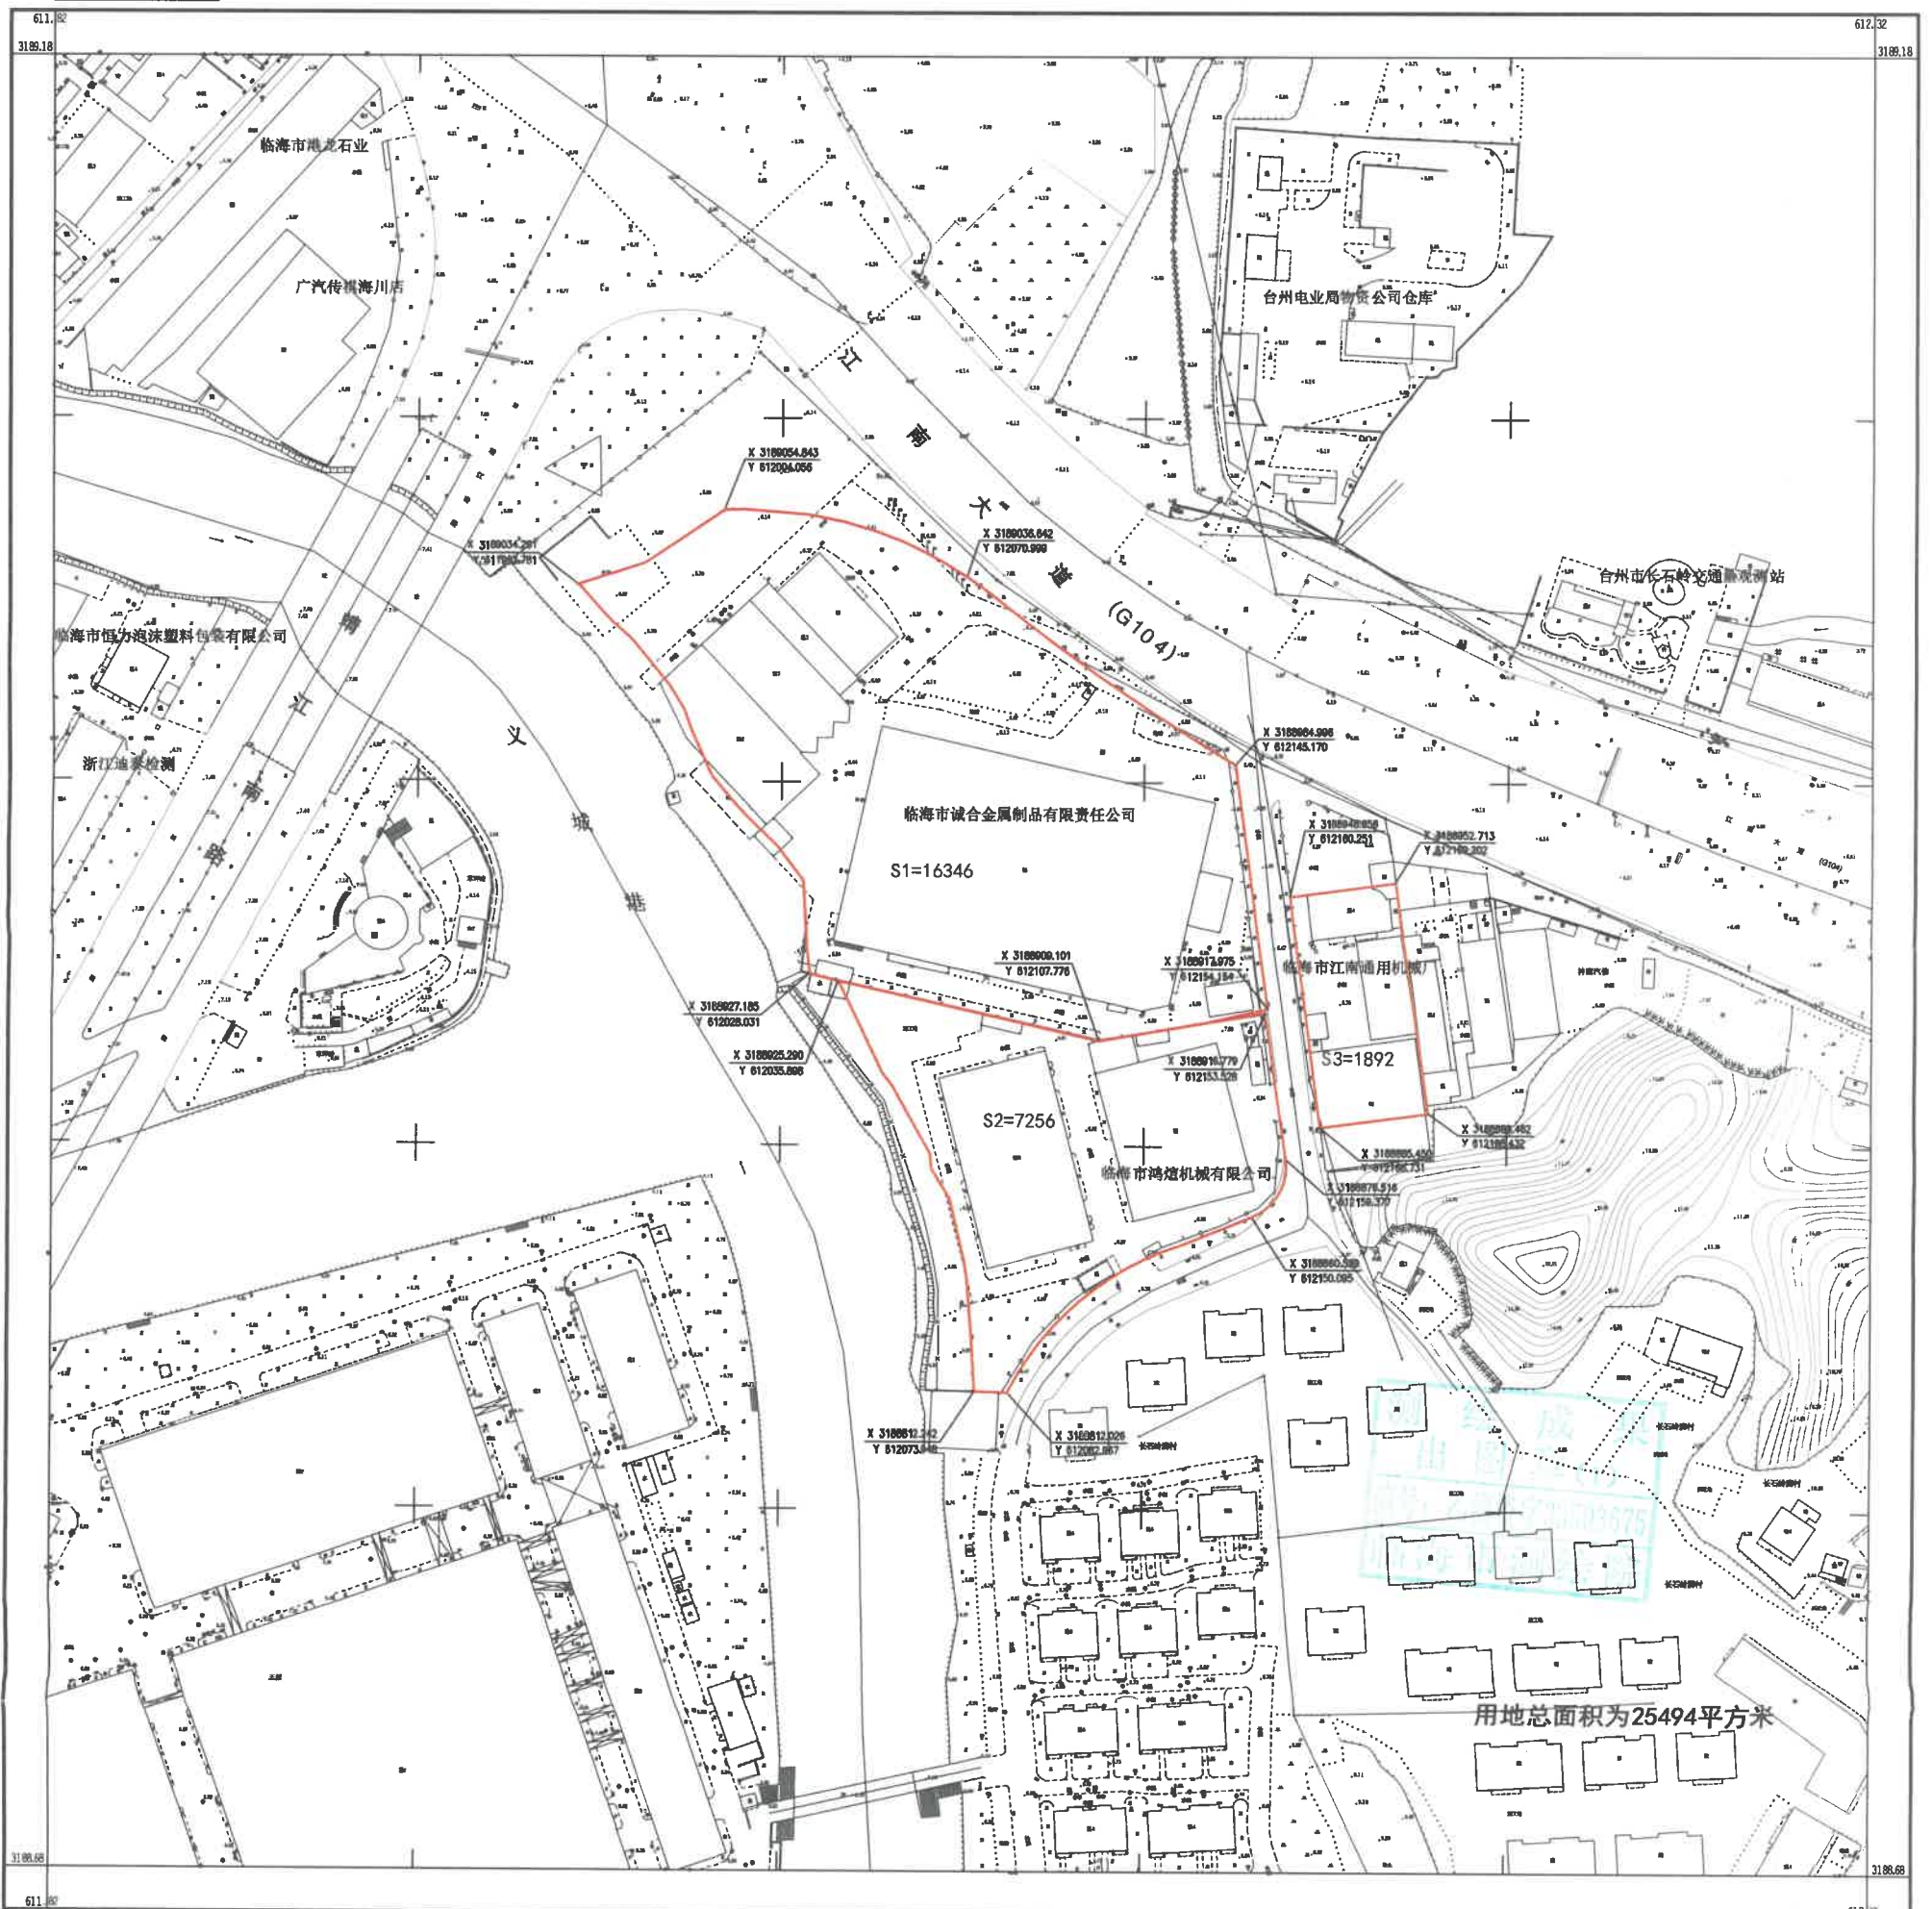

临海市江南汽车文化广场综合体项目国有土地上房屋征收红线图
3188.68-611.82

用地总面积为25494平方米

临海市测绘院

2023年1月19日编制。
CGCS2000坐标系。
1985国家高程基准(二期),等高距为1米。
2007年版图式。

1:2000

编制:葛莉莎
检查:单中秋